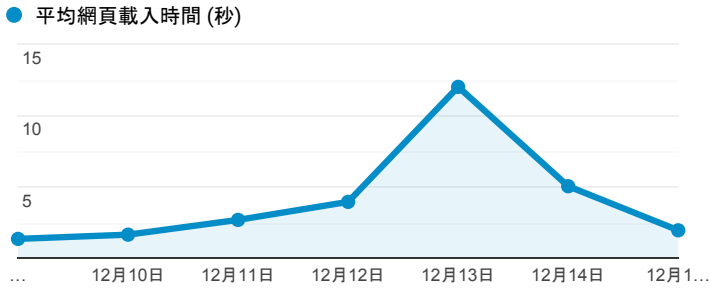

報表03_內容

2019年12月9日 - 2019年12月15日

所有使用者
100.00% 個工作階段

網頁載入平均需時 (秒)

瀏覽量 (依網頁分組)

網頁載入平均需時 (秒)和瀏覽量 (依 網頁 分組)

網頁	平均網頁載入時間 (秒)	網頁瀏覽量
/index_detail.cshtml?srv=3&category=35	12.02	20
/index_detail.aspx?srv=3&category=17	7.89	18
/index_detail_share.aspx?id=0857AE920B259F8E	5.91	1
/activity_1072_game1.aspx	3.24	15
/index_detail.aspx?srv=3	2.60	86
/index_detail.aspx?srv=3&category=23	2.53	31
/index_detail.aspx?srv=3&category=6&pg=8	2.46	19
/	2.45	1,727
/ePortfolio/index_detail_share.aspx?id=2C394E9286FEFBF4	2.29	2
/ePortfolio/index.aspx	2.22	139

造訪和新造訪率 (依 關鍵字 分組)

關鍵字	工作階段	新工作階段百分比
(not provided)	802	71.45%
(not set)	4	100.00%
amazon	3	100.00%
淡江反思單	2	50.00%
淡江大學行事曆	1	100.00%
淡江大學學生學習歷程	1	100.00%
淡江服務日誌	1	100.00%

網頁載入平均需時 (秒) (依瀏覽器分組)

瀏覽器	平均網頁載入時間 (秒)
Chrome	3.36
Samsung Internet	3.02
Safari	2.53
Internet Explorer	1.12