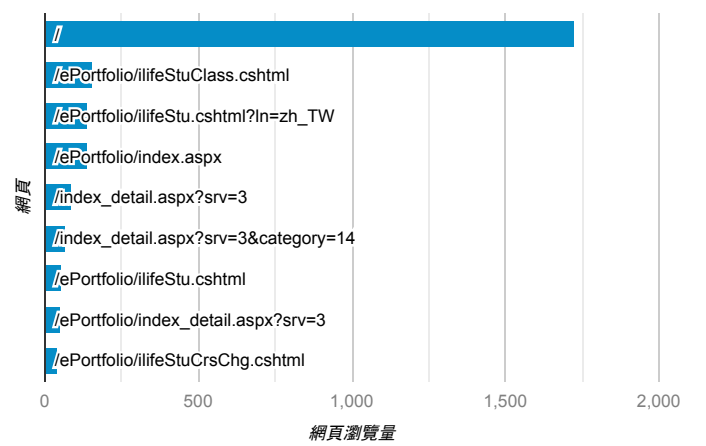

報表03_內容

2019年12月9日 - 2019年12月15日

所有使用者
100.00% 個工作階段

網頁載入平均需時 (秒)

瀏覽量 (依網頁分組)

網頁載入平均需時 (秒)和瀏覽量 (依 網頁 分組)

網頁	平均網頁載入時間 (秒)	網頁瀏覽量
/index_detail.cshtml?srv=3&category=35	12.02	20
/index_detail.aspx?srv=3&category=17	7.89	18
/index_detail_share.aspx?id=0857AE920B259F8E	5.91	1
/activity_1072_game1.aspx	3.24	15
/index_detail.aspx?srv=3	2.60	86
/index_detail.aspx?srv=3&category=23	2.53	31
/index_detail.aspx?srv=3&category=6&pg=8	2.46	19
/	2.45	1,727
/ePortfolio/index_detail_share.aspx?id=2C394E9286FEFBF4	2.29	2
/ePortfolio/index.aspx	2.22	139

造訪和新造訪率 (依 關鍵字 分組)

關鍵字	工作階段	新工作階段百分比
(not provided)	802	71.45%
(not set)	4	100.00%
amazon	3	100.00%
淡江反思單	2	50.00%
淡江大學行事曆	1	100.00%
淡江大學學生學習歷程	1	100.00%
淡江服務日誌	1	100.00%

網頁載入平均需時 (秒) (依瀏覽器分組)

瀏覽器	平均網頁載入時間 (秒)
Chrome	3.36
Samsung Internet	3.02
Safari	2.53
Internet Explorer	1.12